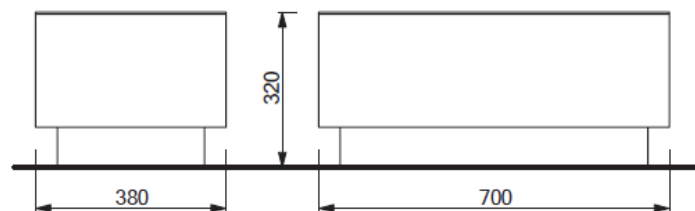

Florium

Cachepot retangular

KONGO

Design por David Karásek / Radek Hegmon | Código do item: FL510 | Peso: 22 kg

Dimensões

mm

Dados técnicos

Estrutura de aço, com revestimento de chapas de aço . O aço é galvanizado por metalização e possui pintura eletrostática a pó. Tinta fosca texturizada à base de poliéster. Volume de capacidade interna de 35L.