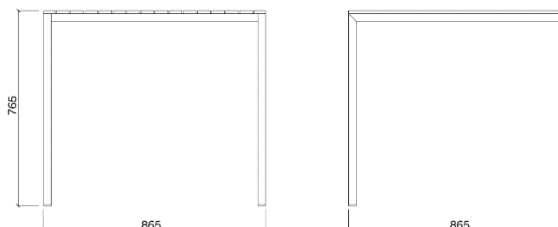

# Cora

Mesa quadrada

# KONGO

Design por: Radek Hegmon / David Karásek | Código do item: LCR615 | Peso: 17,7 kg

## Dimensões

mm